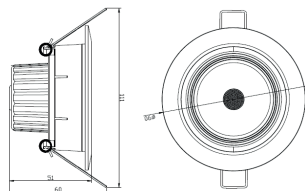

- Uso Domestico

- Iluminación exterior

- Tiendas

DIMENSIONES

Peso / Weight:
 Alto / Height: 60mm
 Diámetro / Diameter: Ø60mm
 Corte de techo/Ceiling Cut: Ø51mm

FOTOMETRÍAS